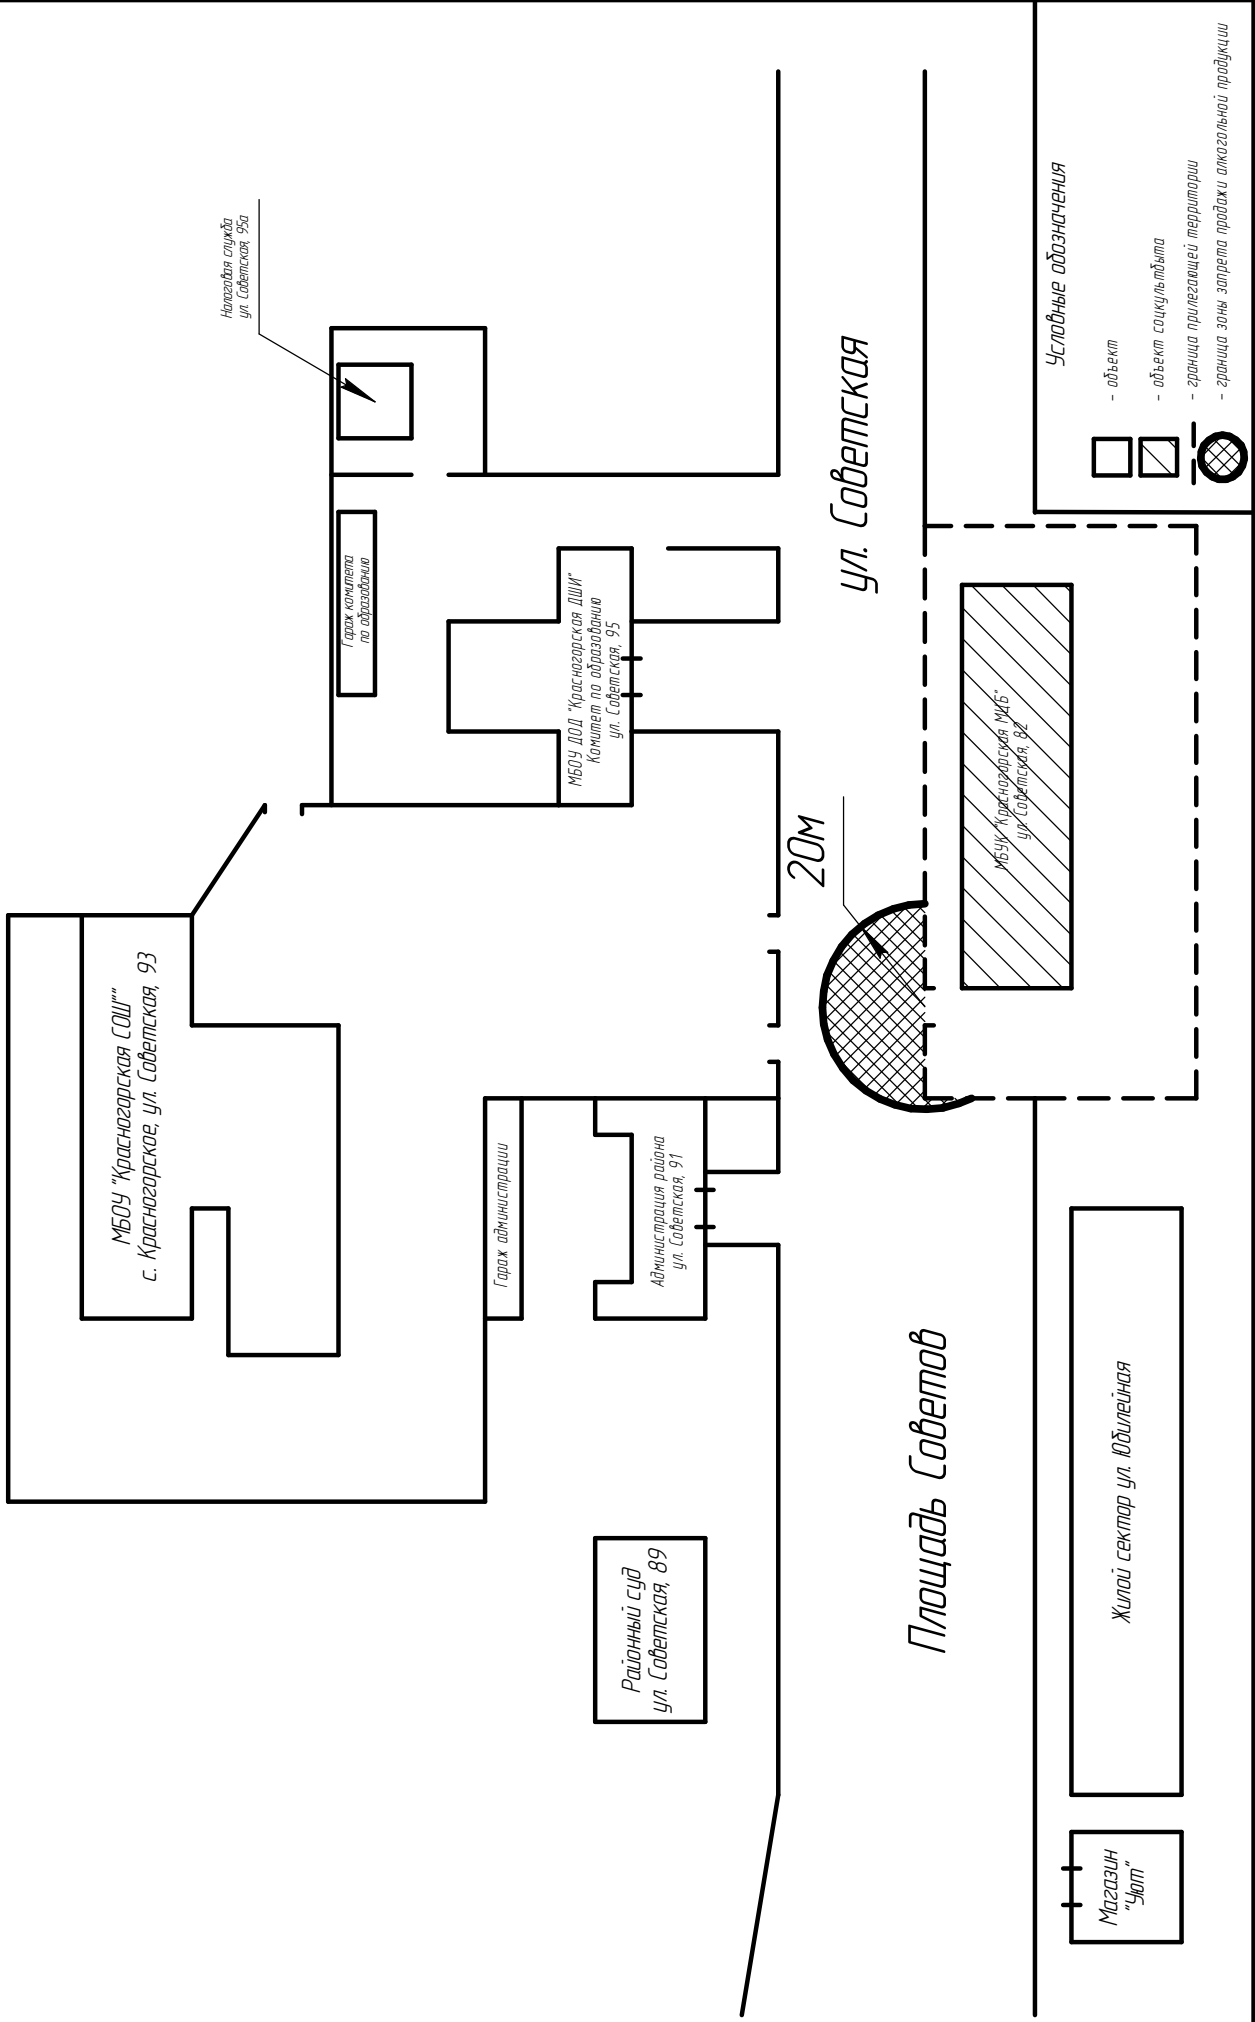

*Схема границ прилегающей территории МБУК "Красногорская МЦБ"
до объектов торгующих спиртосодержащей продукцией*

Условные обозначения

- объект
- объект социальной сферы
- граница прилегающей территории
- граница зоны запрета продажи алкогольной продукции