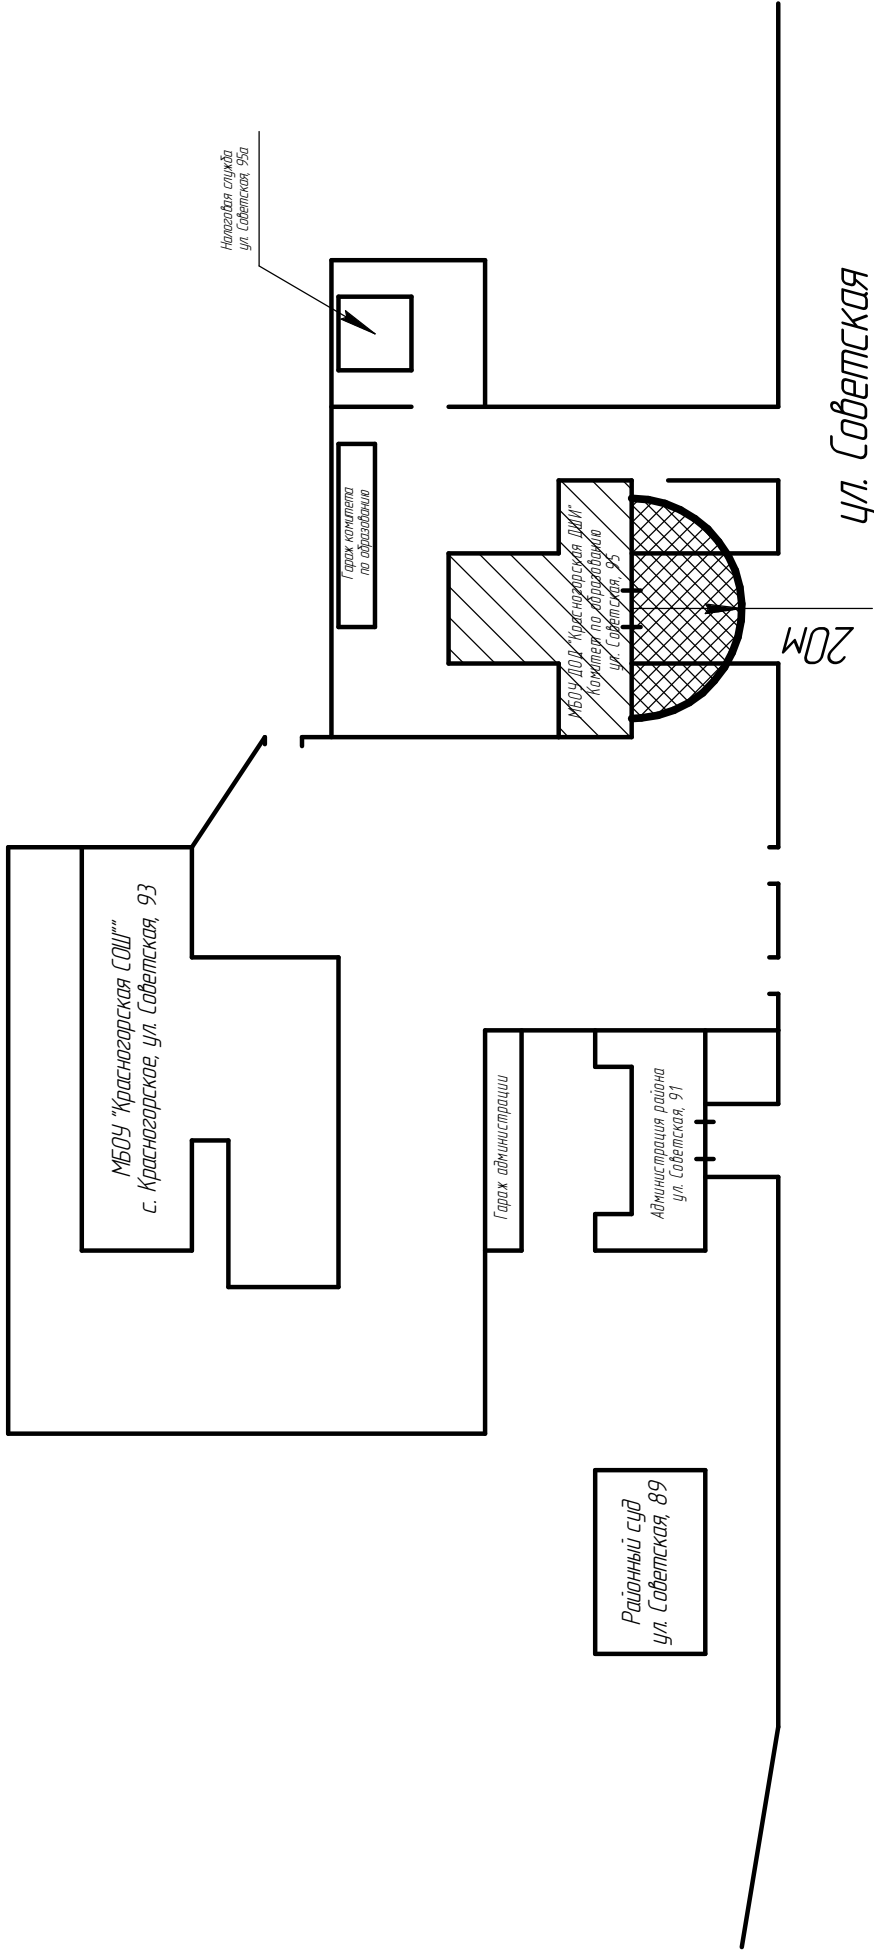

*Схема границ прилегающей территории МБОУ ДОД "Красногорская ДШИ"
до объектов торгующих спиртосодержащей продукцией*

Условные обозначения

- объект
- объект сацкультдыта
- граница прилегающей территории
- граница зоны запрета продажи алкогольной продукции

МБУК "Красногорский музей"
МБУК "Красногорская МЦБ"
ул. Советская, 82

Жилай сектор ул. Юбилейная

Магазин "Уют"