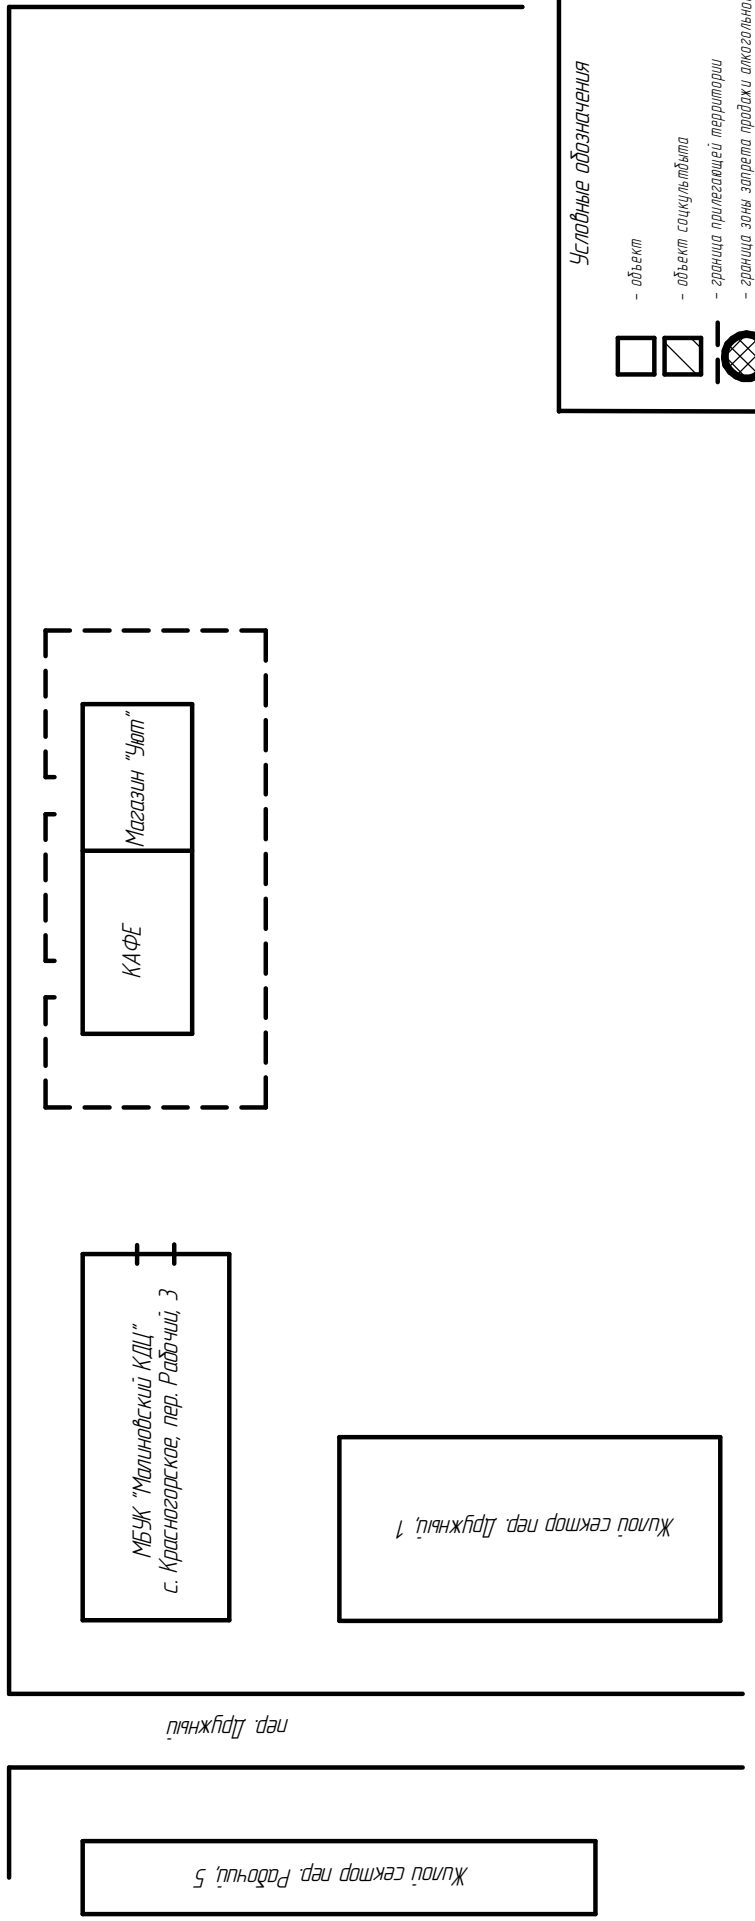

*Схема границ прилегающей территории МБУК "Малиновский КДЦ"
до объектов торгующих спиртосодержащей продукцией*

вдоль граница

пер. Рабочий

пер. Дружбы

Условные обозначения

-  - объект
-  - объект социальной сферы
-  - граница прилегающей территории
-  - граница зоны запрета продажи алкогольной продукции

*Схема границ прилегающей территории МКОУ "Малиновская ООШ"
до объектов торгующих спиртосодержащей продукцией*

Красногорская ул

пер. Рабочий

Условные обозначения

-  - объект
-  - объект социальной территории
-  - граница прилегающей территории
-  - граница зоны запрета продажи алкогольной продукции

*Схема границ прилегающей территории МБДОУ детский сад "Огонек"
до объектов торгующих спиртосодержащей продукцией*

красногорское ул

пер. Рабочий

Условные обозначения

-  - объект
-  - объект социальной
-  - граница прилегающей территории
-  - граница зоны запрета продажи алкогольной продукции