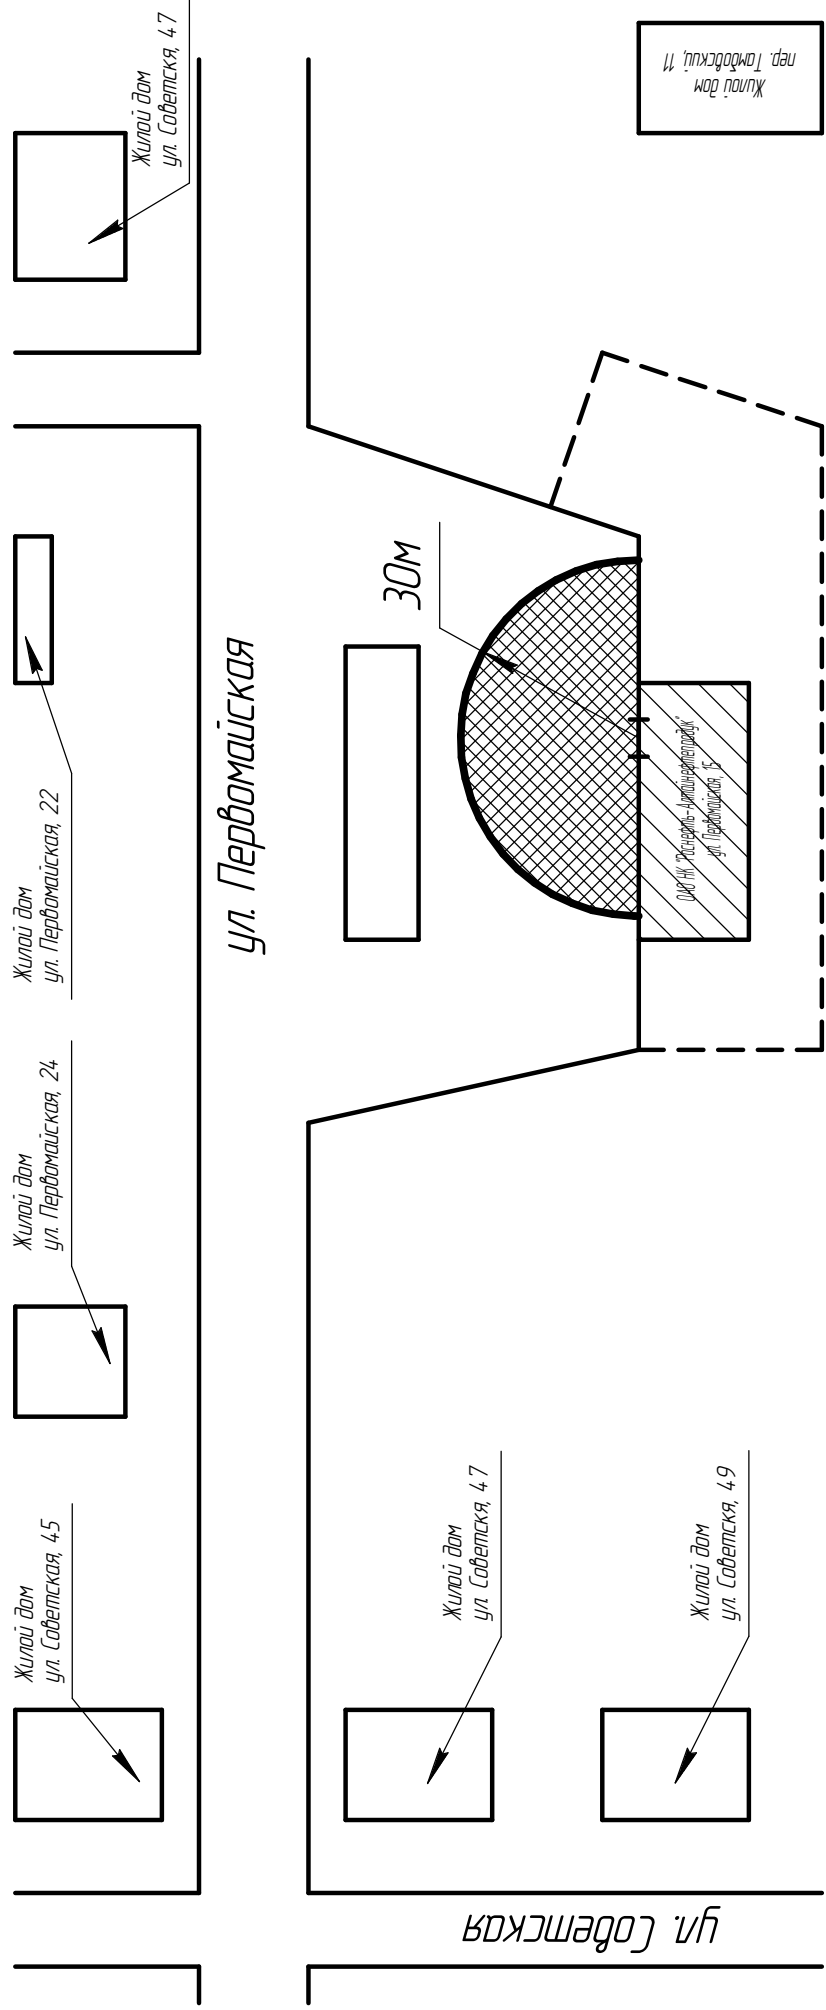

*Схема границ прилегающей территории МБУК "Малиновский КДЦ"
до объектов торгующих спиртосодержащей продукцией*

вдоль граница

пер. Рабочий

пер. Дружбы

Условные обозначения

-  - объект
-  - объект социальной сферы
-  - граница прилегающей территории
-  - граница зоны запрета продажи алкогольной продукции

Схема границ прилегающей территории МКОУ ДОД "Дом детского творчества" до объектов торгующих спиртосодержащей продукцией

*Схема границ прилегающей территории МБОУ детский сад "Вишенка"
до объектов торгующих спиртосодержащей продукцией*

Условные обозначения

-  - объект
-  - объект сацкультбыта
-  - граница прилегающей территории
-  - граница зоны запрета продажи алкогольной продукции

*Схема границ прилегающей территории ОАО НК "Роснефть-Алтайнефтепродукт"
до объектов торгующих спиртосодержащей продукцией*