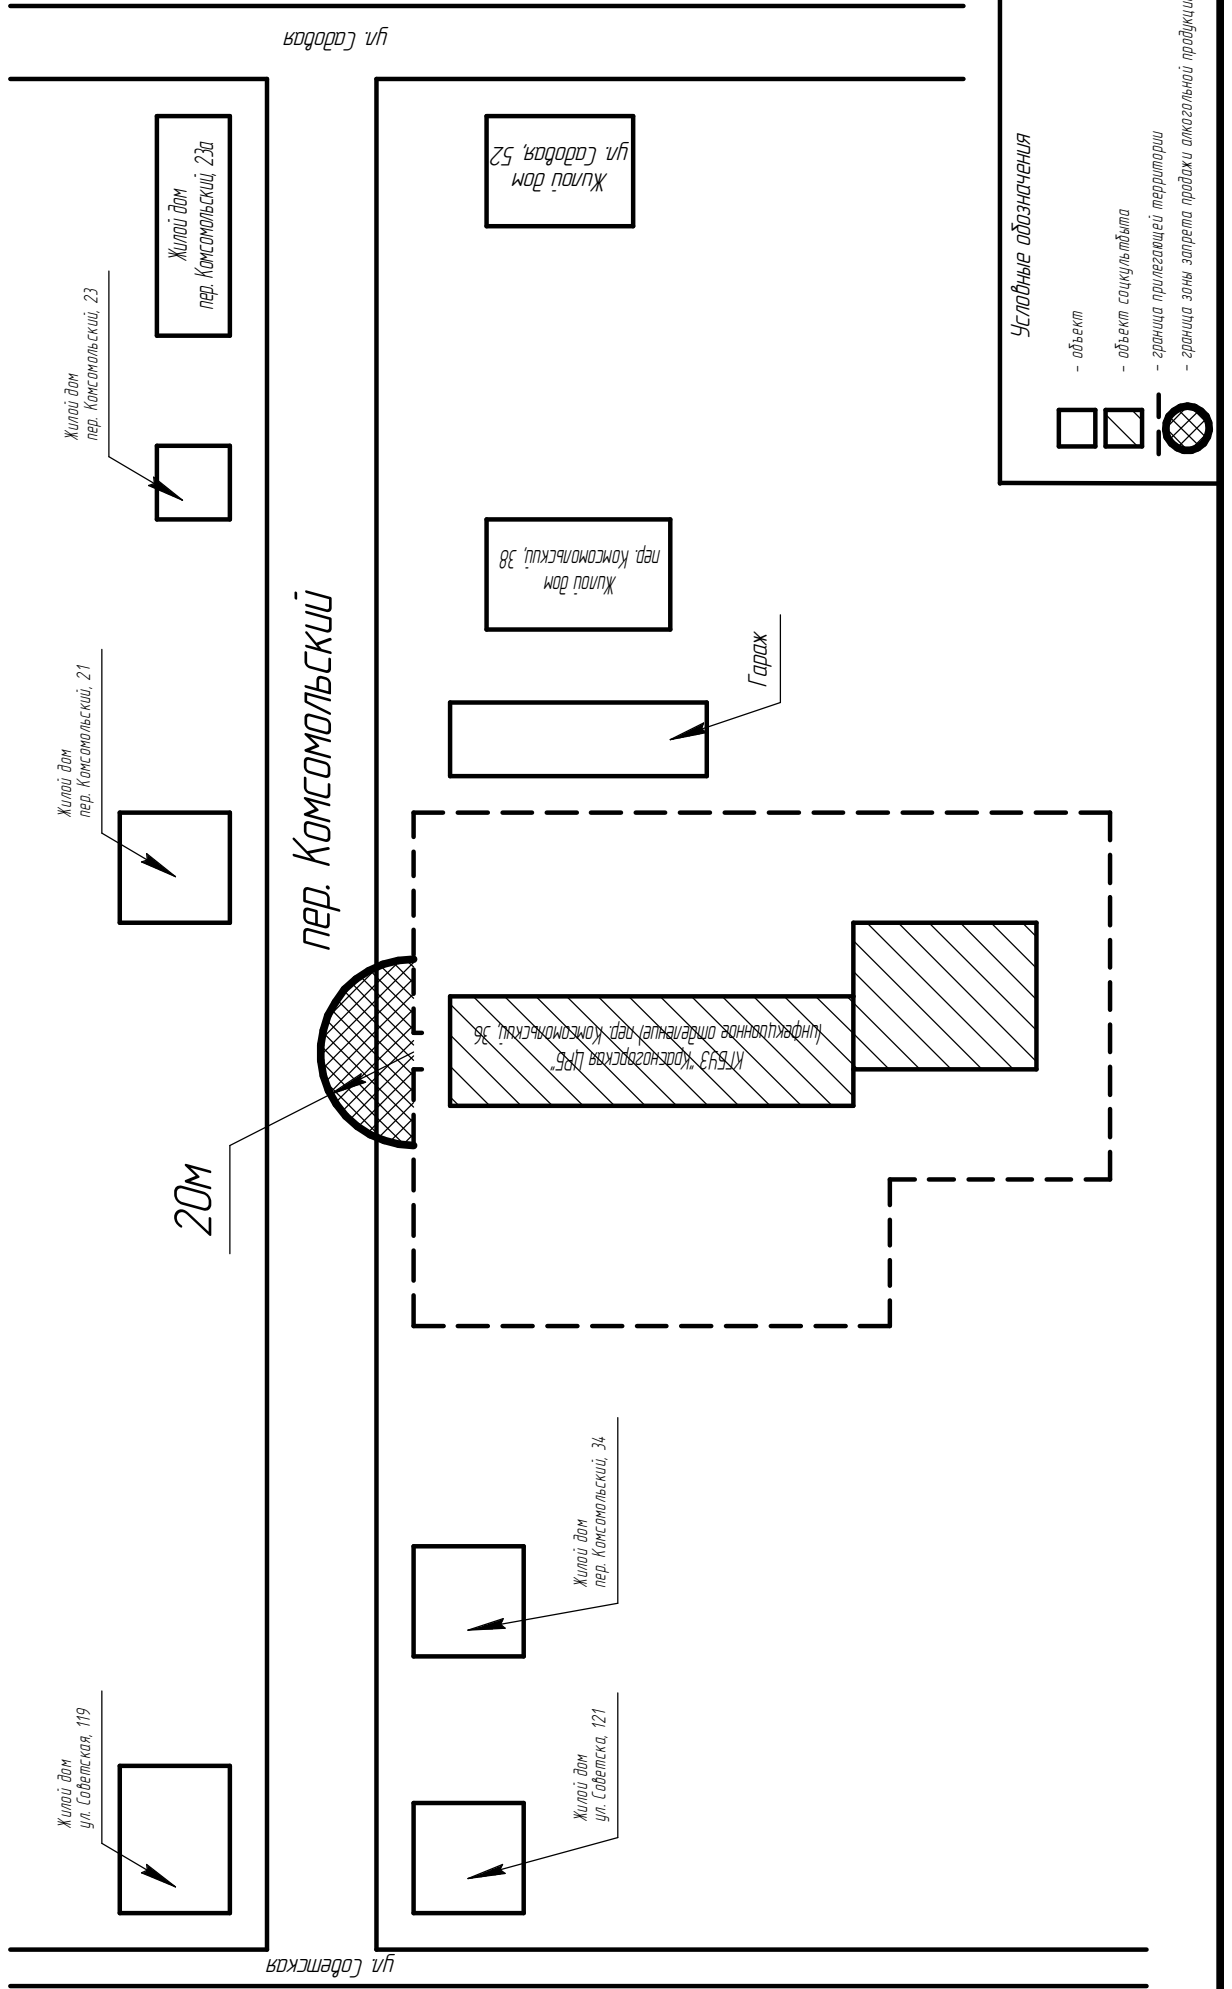

*Схема границ прилегающей территории МБУК "Малиновский КДЦ"
до объектов торгующих спиртосодержащей продукцией*

вдоль граница

пер. Рабочий

пер. Дружбы

Условные обозначения

-  - объект
-  - объект социальной сферы
-  - граница прилегающей территории
-  - граница зоны запрета продажи алкогольной продукции

Условные обозначения

-  - объект
-  - объект сацкультбыта
-  - граница прилегающей территории
-  - граница зоны запрета продажи алкогольной продукции

*Схема границ прилегающей территории ОАО НК "Роснефть-Алтайнефтепродукт"
до объектов торгующих спиртосодержащей продукцией*

- объект
- объект социальной сферы
- граница прилегающей территории
- граница зоны запрета продажи алкогольной продукции

*Схема границ прилегающей территории КГБУЗ "Красногорская ЦРБ" (инфекционное отделение)
до объектов торгующих спиртосодержащей продукцией*