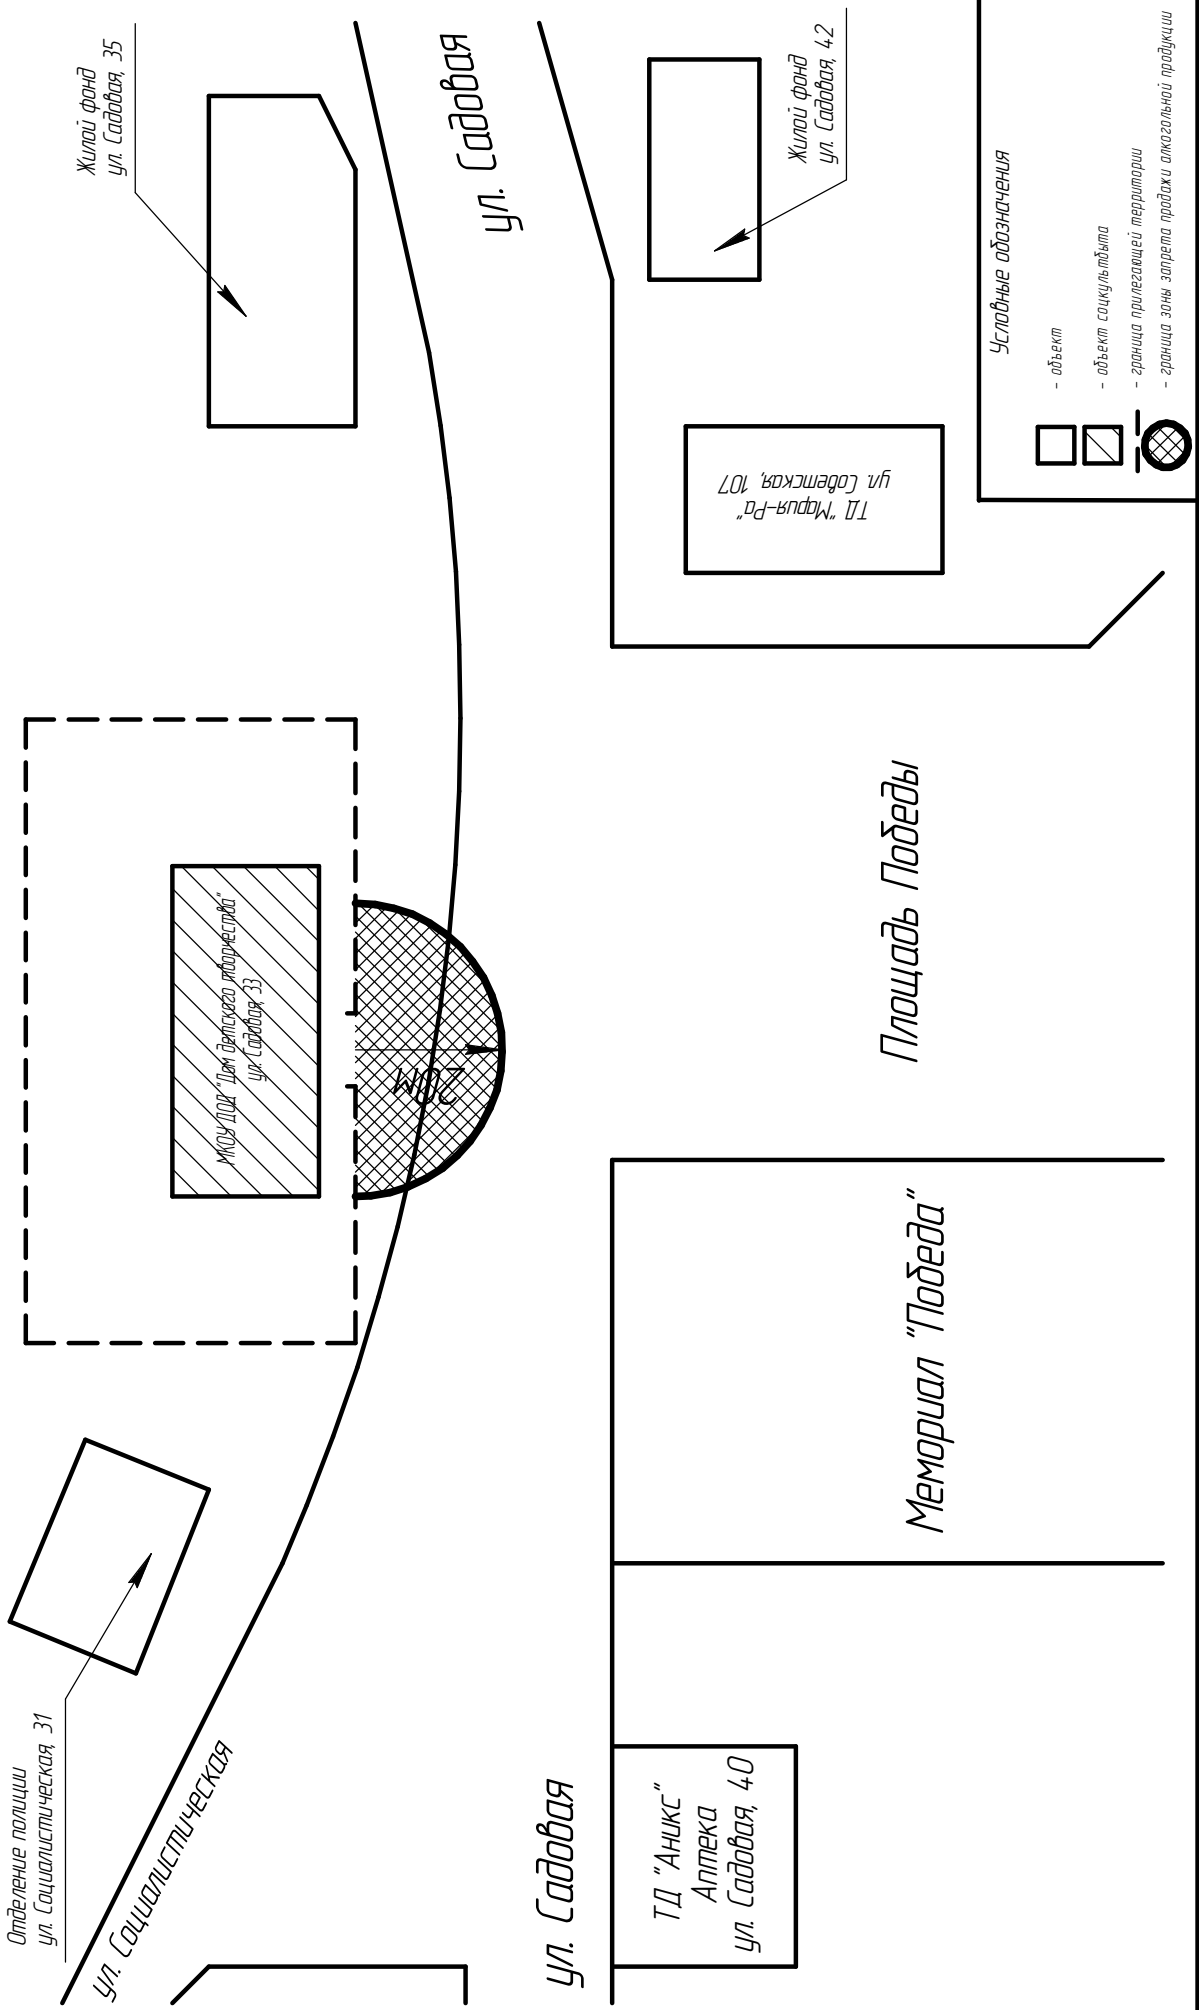

МБДОУ детский сад "Яблочко"
ул. Советская, 90

ул. Камзаракова

пер. Центральныи

Магазин

- Условные обозначения
-  - объект
 -  - объект сацкультыта
 -  - граница прилегающей территории
 -  - граница зоны запрета продажи алкогольной продукции

Схема границ прилегающей территории МКОУ ДОД "Дом детского творчества" до объектов торгующих спиртосодержащей продукцией

*Схема границ прилегающей территории МБОУ детский сад "Вишенка"
до объектов торгующих спиртосодержащей продукцией*