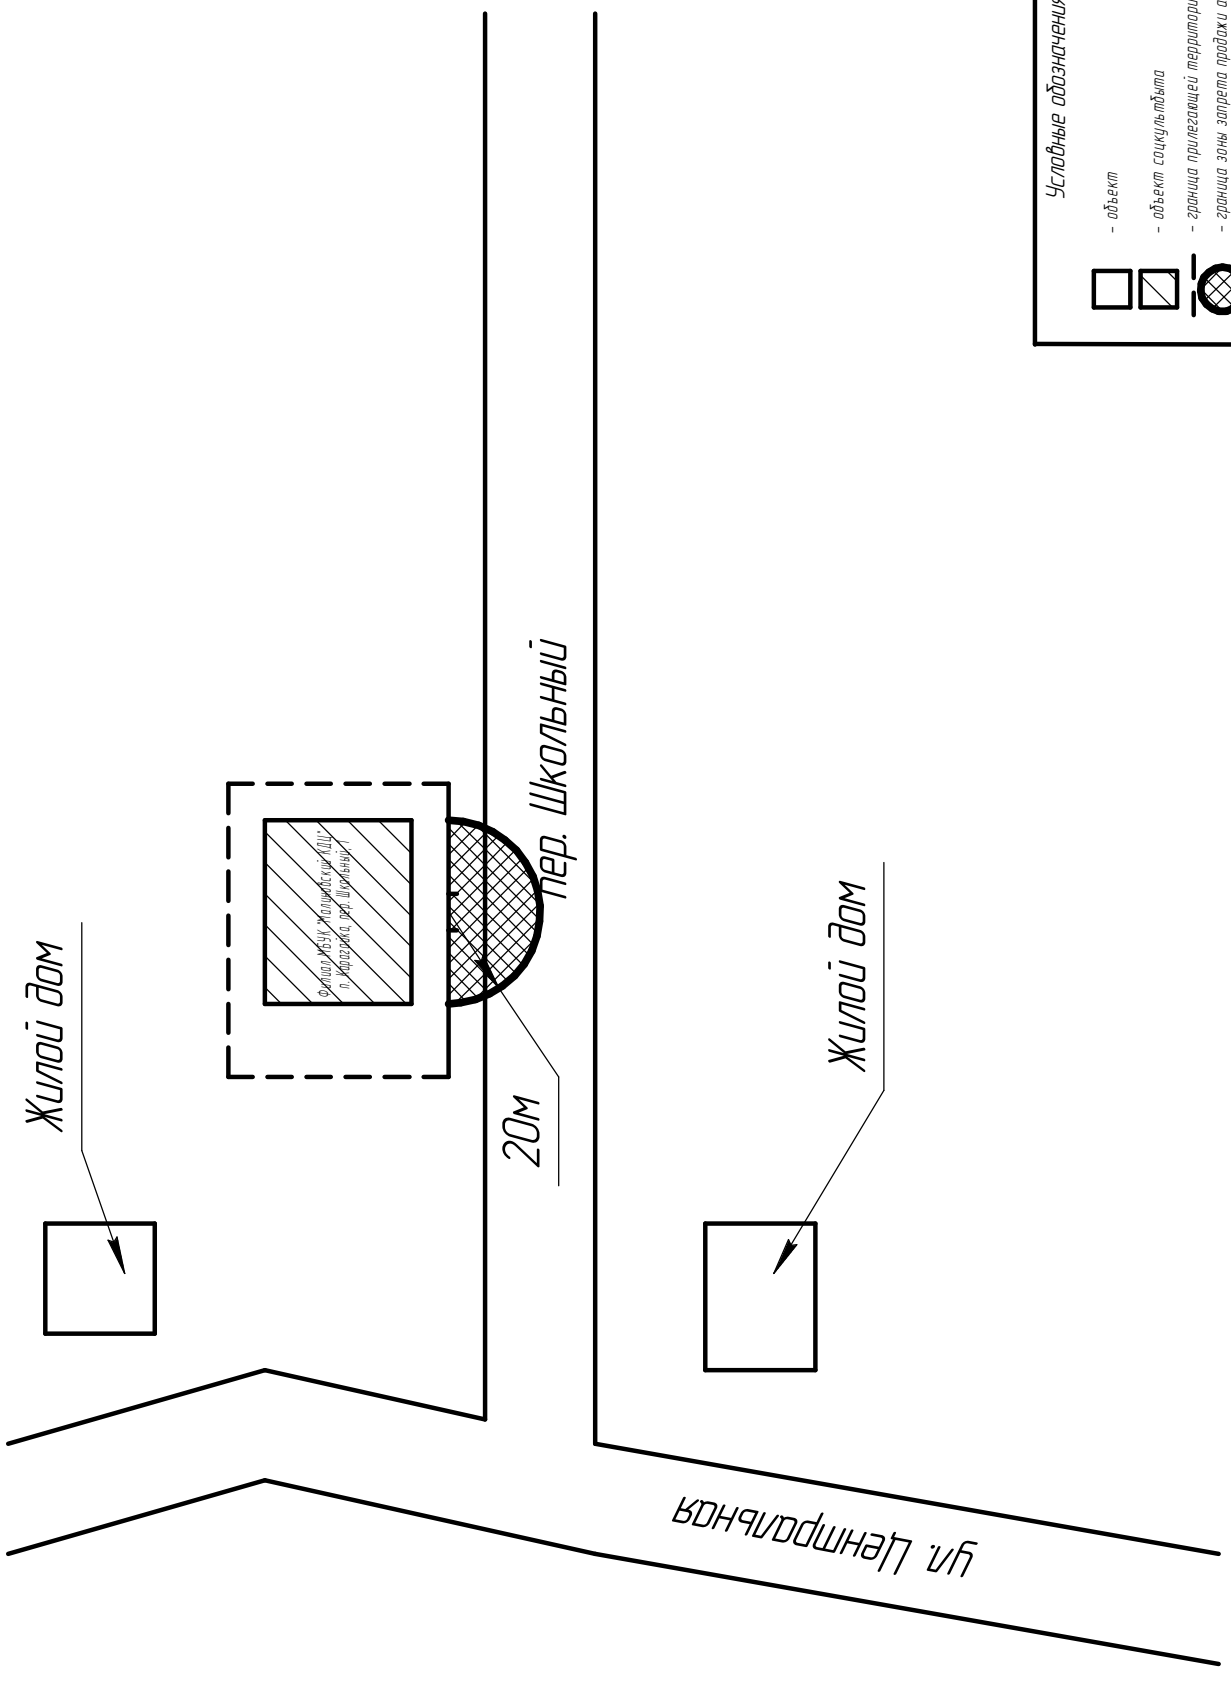

*Схема границ прилегающей территории Стадиона до объектов торгующих
спиртосодержащей продукцией*

Условные обозначения

- - объект
- ▧ - объект сакультадыта
- - - граница прилегающей территории
- ⊙ - граница зоны запрета продажи алкогольной продукции

*Схема границ прилегающей территории ОАО "Алтайрайгазсервис" филиал
"Бийскмежрайгаз" до объектов торгующих спиртосодержащей продукцией*

ул. Партизанская

ЛЕС

Условные обозначения

- объект
- объект повышенной опасности
- граница прилегающей территории
- граница зоны запрета продажи алкогольной продукции

Схема границ прилегающей территории Автовокзала АМУП Красногорское до объектов торгующих спиртосодержащей продукцией

Условные обозначения

- объект
- объект масового скопления граждан
- граница прилегающей территории
- граница зоны запрета продажи алкогольной продукции

*Схема границ прилегающей территории Филиала МБУК "Малиновский КДЦ"
до объектов торгующих спиртосодержащей продукцией*

*Схема границ прилегающей территории Филиала МБУК "Малиновский КДЦ"
до объектов торгующих спиртосодержащей продукцией*