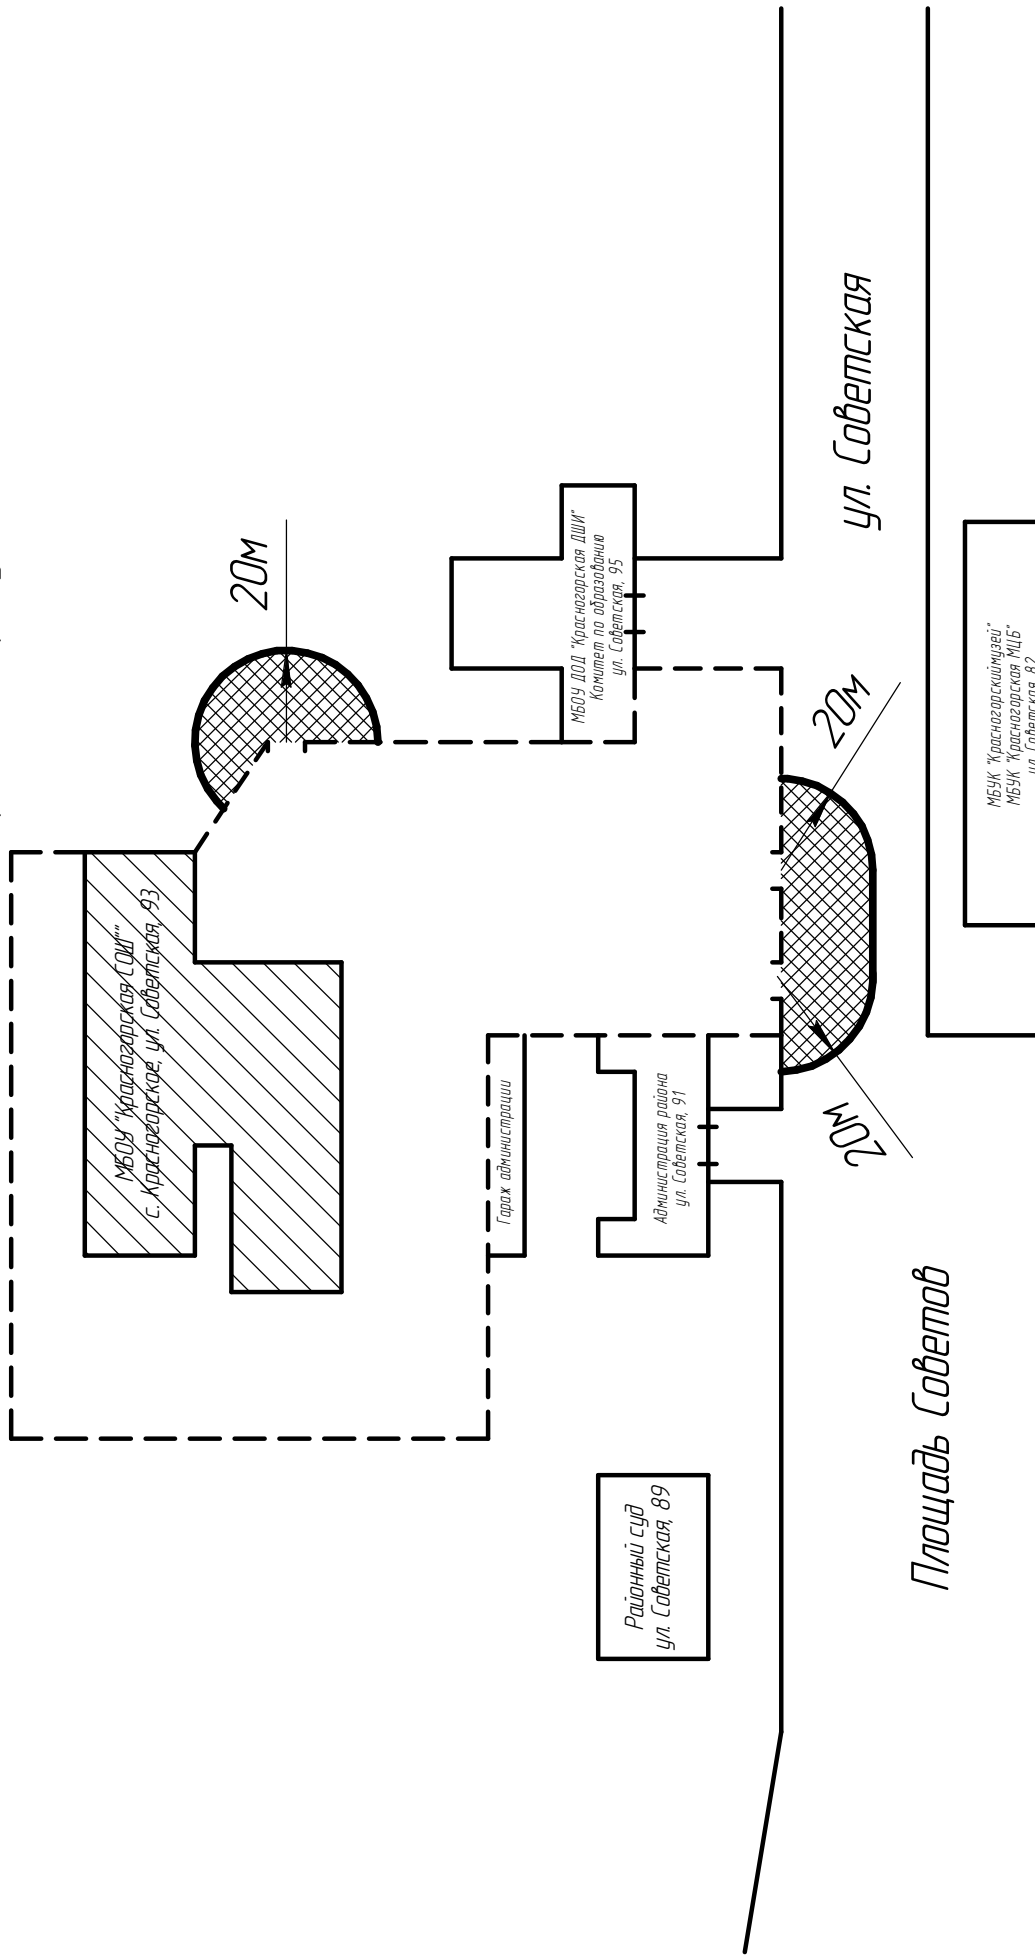

*Схема границ прилегающей территории МБУК "Малиновский КДЦ"
до объектов торгующих спиртосодержащей продукцией*

вдоль граница

пер. Рабочий

пер. Дружбы

Условные обозначения

-  - объект
-  - объект социальной сферы
-  - граница прилегающей территории
-  - граница зоны запрета продажи алкогольной продукции

*Схема границ прилегающей территории МБДОУ детский сад "Огонек"
до объектов торгующих спиртосодержащей продукцией*

красногорское ул

пер. Рабочий

Условные обозначения

-  - объект
-  - объект социальной
-  - граница прилегающей территории
-  - граница зоны запрета продажи алкогольной продукции

*Схема границ прилегающей территории МБОУ «Красногорская СОШ»
до объектов торгующих спиртосодержащей продукцией*

Условные обозначения

- объект
- объект социальной сферы
- граница прилегающей территории
- граница зоны запрета продажи алкогольной продукции