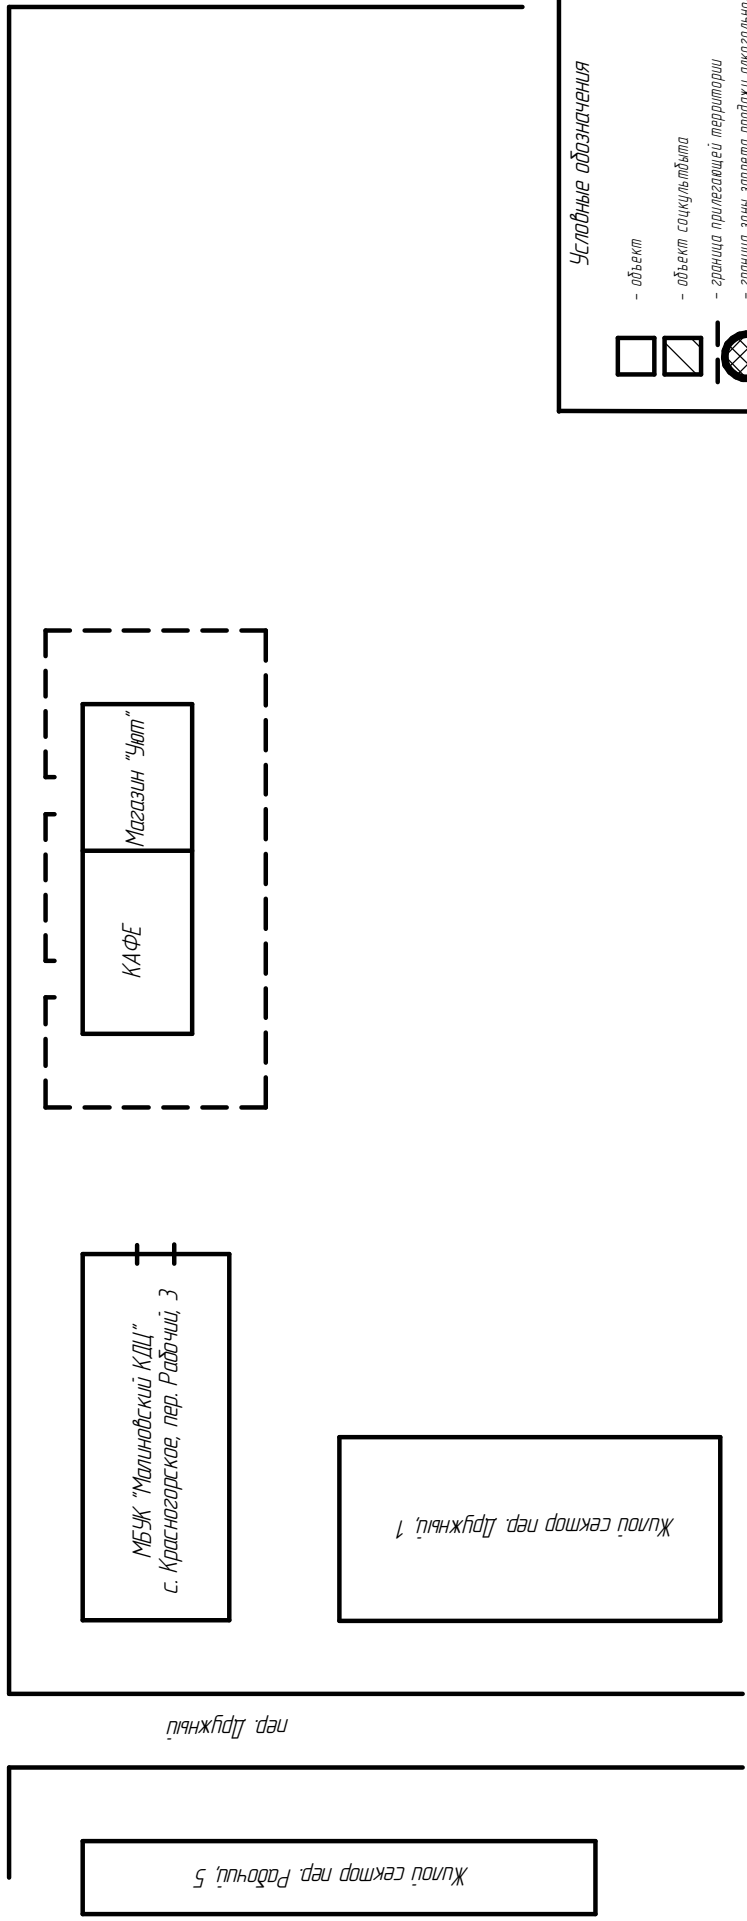

*Схема границ прилегающей территории МБУК "Малиновский КДЦ"
до объектов торгующих спиртосодержащей продукцией*

вдоль граница

пер. Рабочий

пер. Дружбы

Условные обозначения

-  - объект
-  - объект социальной сферы
-  - граница прилегающей территории
-  - граница зоны запрета продажи алкогольной продукции

*Схема границ прилегающей территории МКОУ "Малиновская ООШ"
до объектов торгующих спиртосодержащей продукцией*

Красногорская ул

пер. Рабочий

Условные обозначения

-  - объект
-  - объект социальной территории
-  - граница прилегающей территории
-  - граница зоны запрета продажи алкогольной продукции