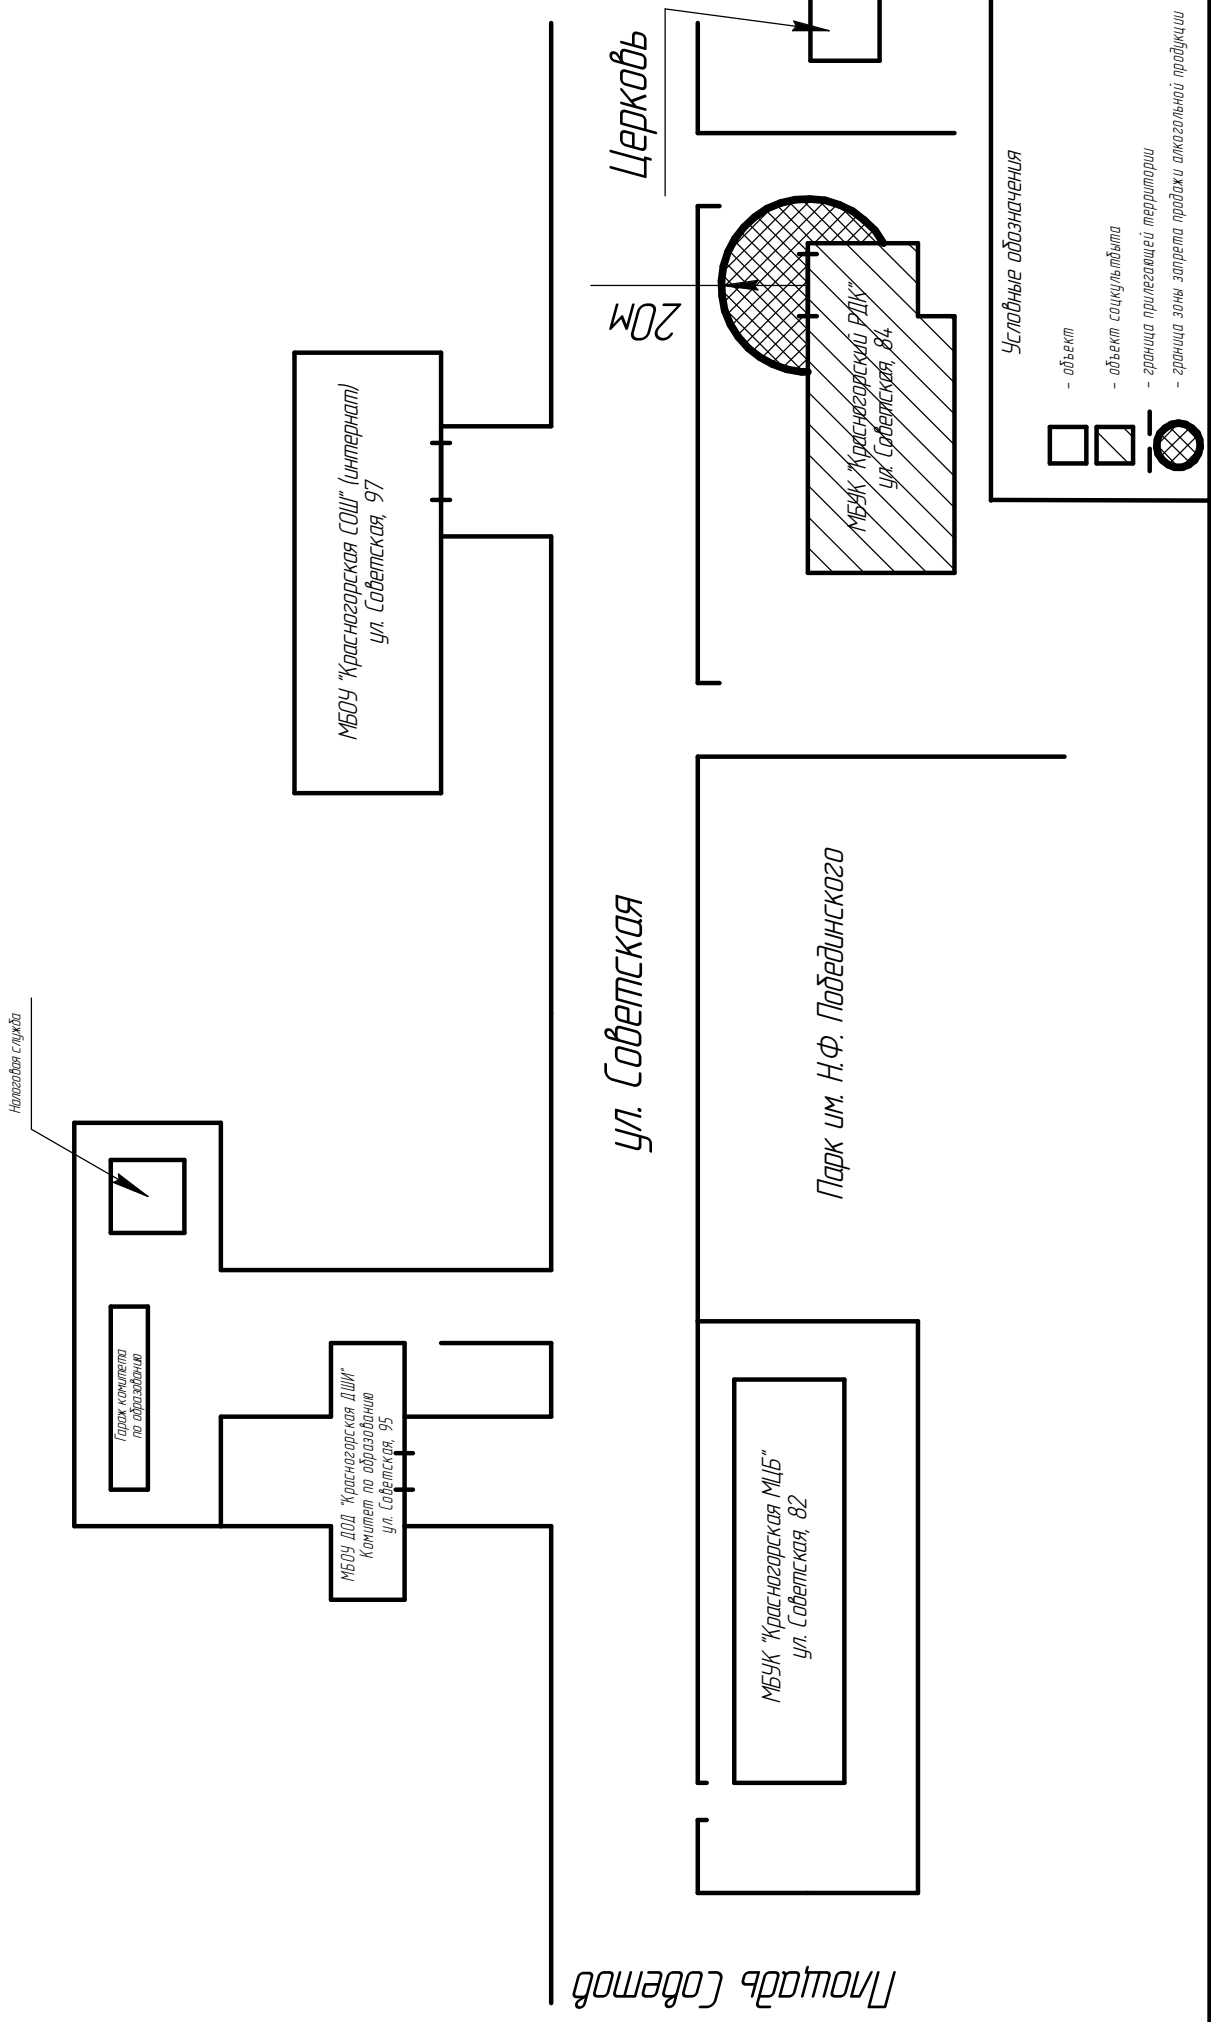

Напоказная служба
ул. Советская, 9

Горак кампелта
по абразаванне

Площадь Советской

ул. Советская

20м

Условные обозначения

- объект
- объект сацкультыта
- граница прилегающей территории
- граница зоны запрета продажи алкогольной продукции

Схема границ прилегающей территории МБУК "Красногорский РДК" до объектов торгующих спиртосодержащей продукцией

Площадь Советов

*Схема границ прилегающей территории Хоккейной коробки
до объектов торгующих спиртосодержащей продукцией*