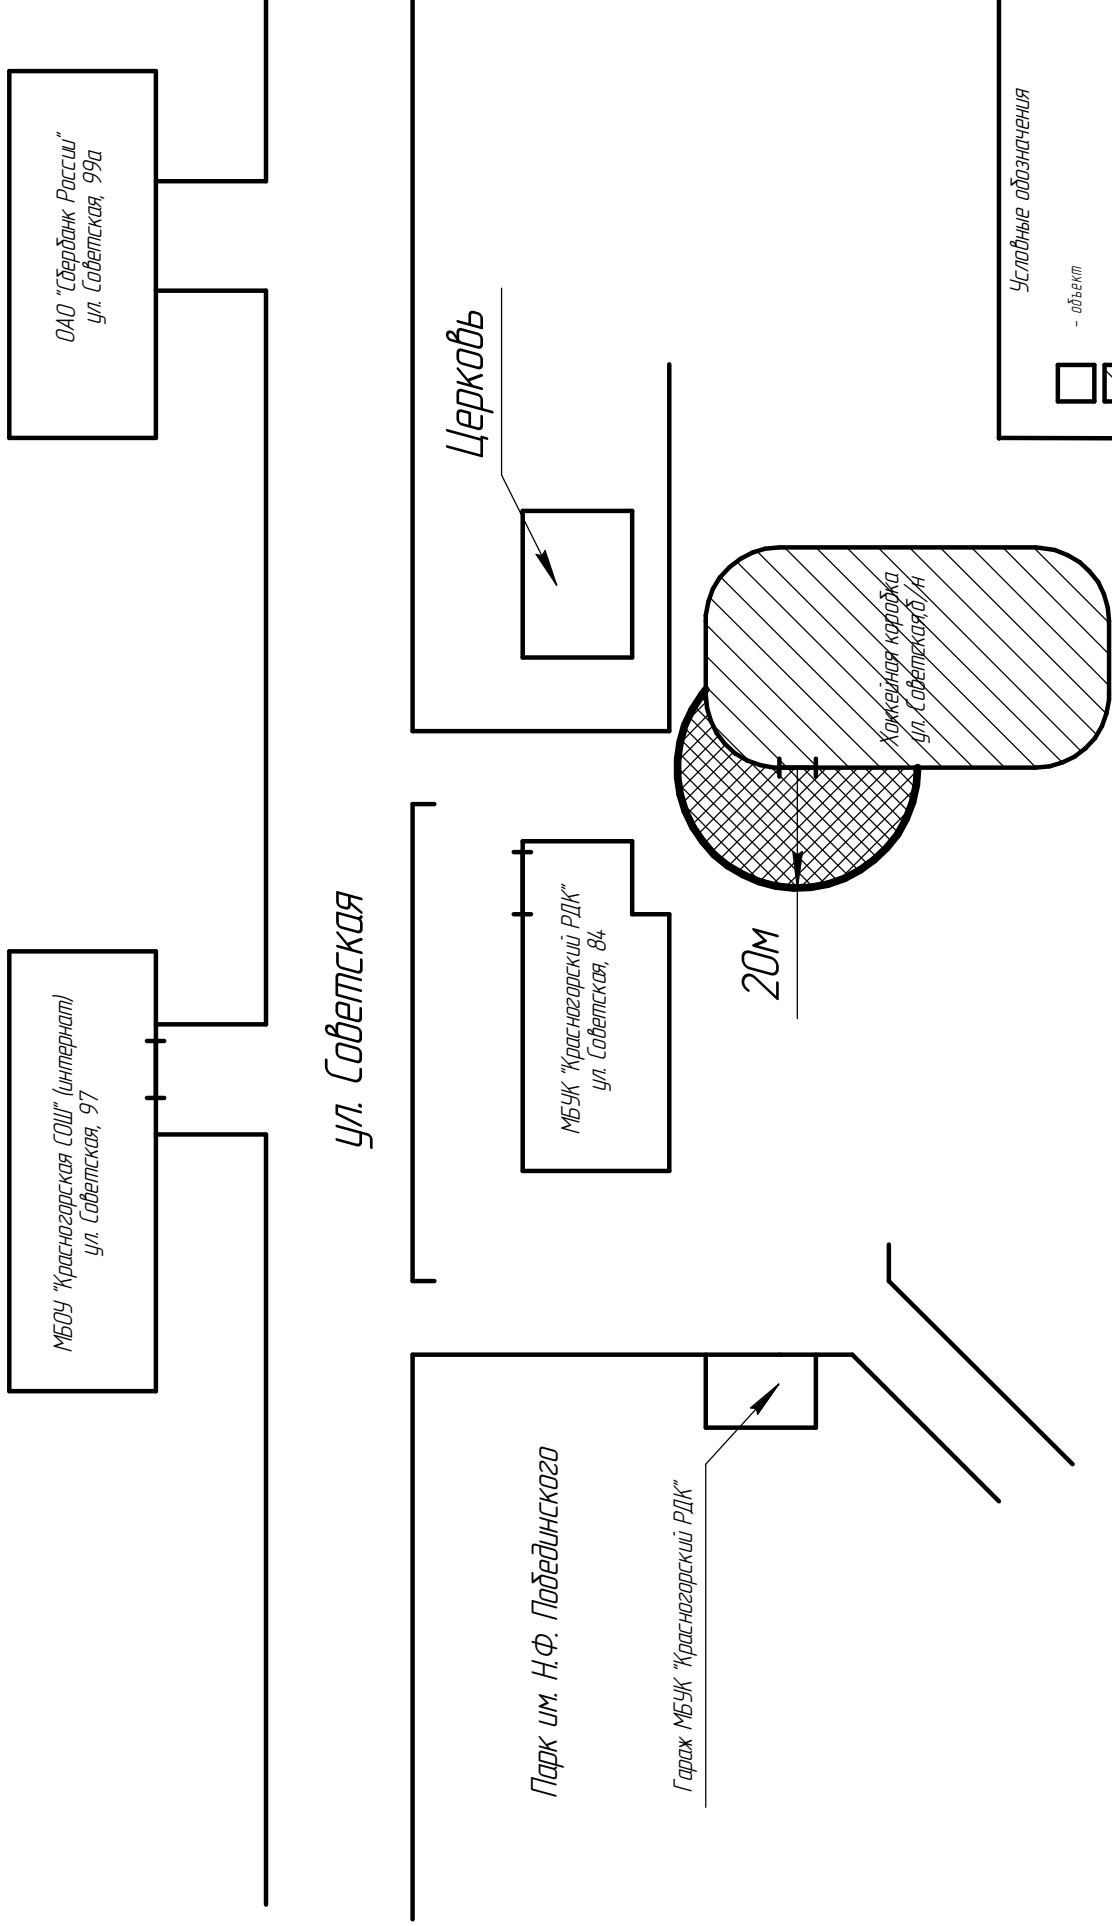

Напоказная служба
ул. Советская, 9

Горак кампелта
по абразаванне

Площадь Советской

ул. Советская

20м

Условные обозначения

- объект
- объект сацкультыта
- граница прилегающей территории
- граница зоны запрета продажи алкогольной продукции

Схема границ прилегающей территории МБУК "Красногорский РДК" до объектов торгующих спиртосодержащей продукцией

Площадь Советов

*Схема границ прилегающей территории Хоккейной коробки
до объектов торгующих спиртосодержащей продукцией*