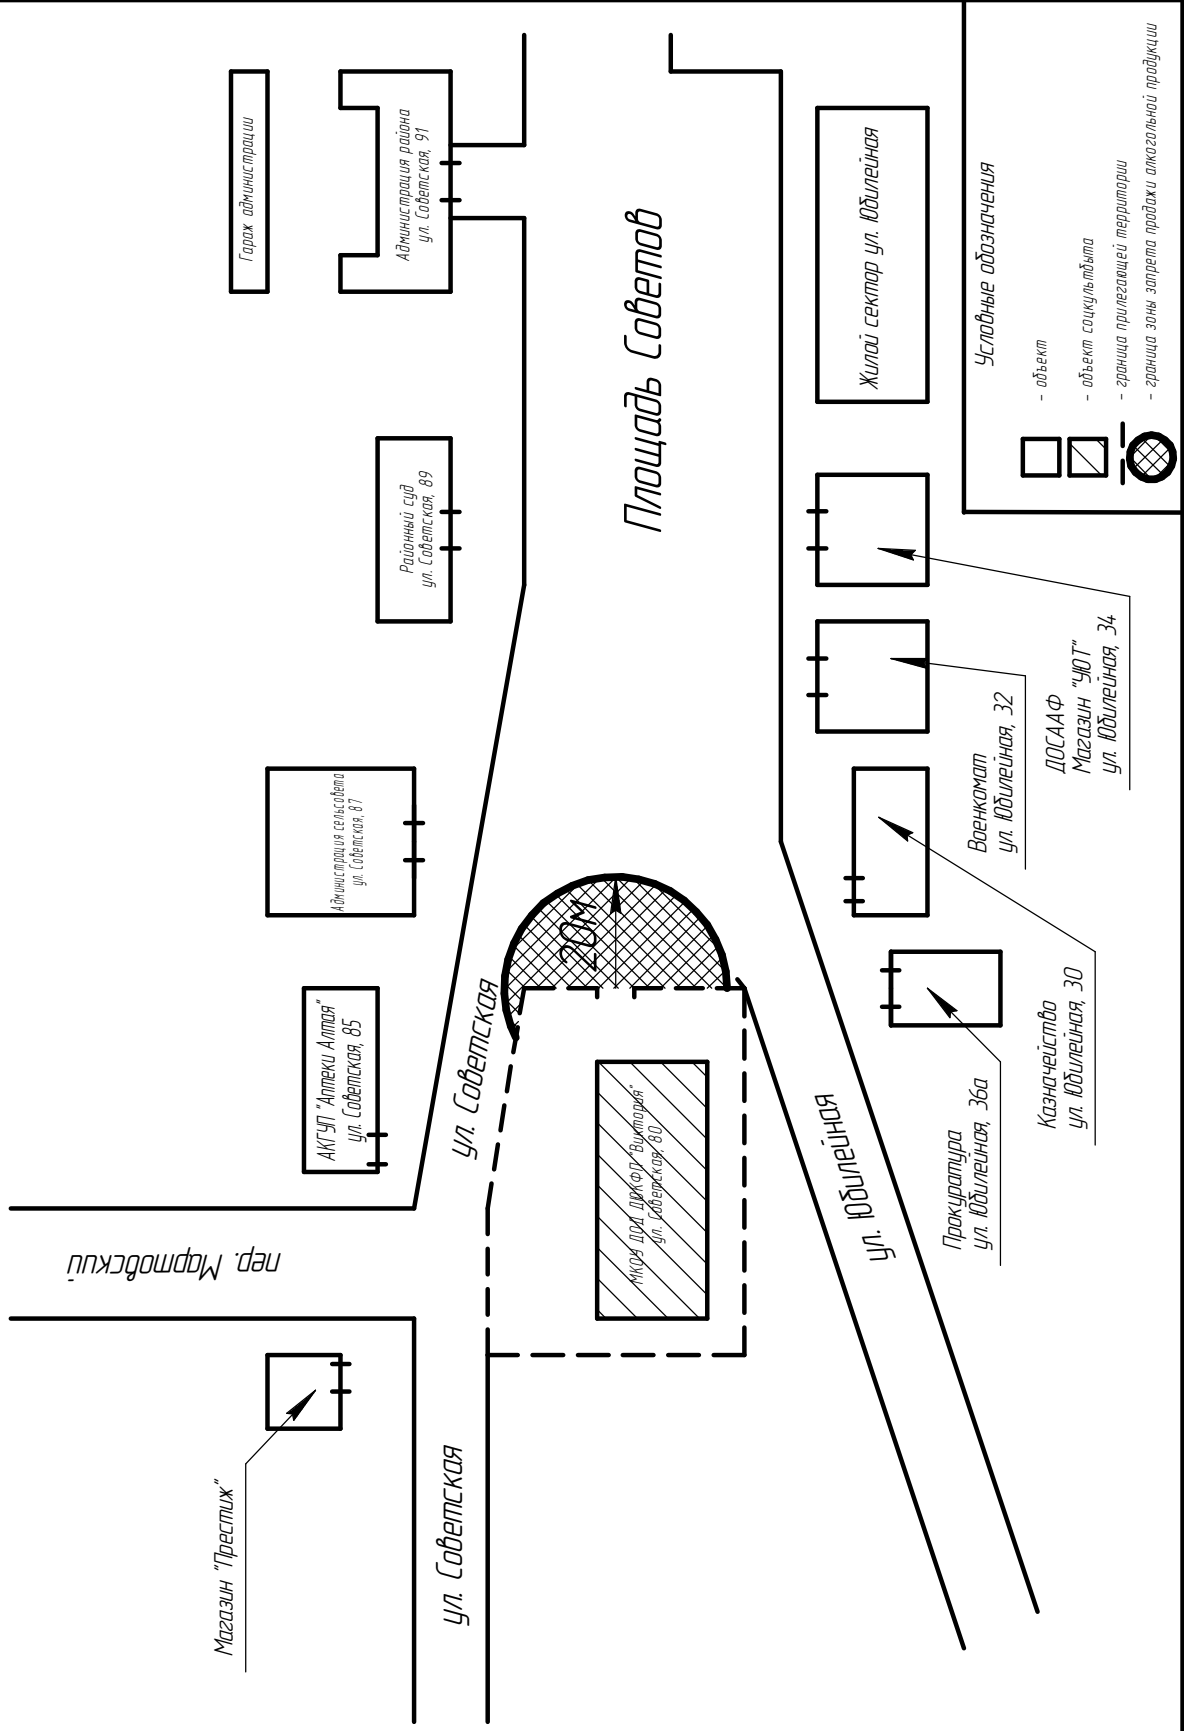

Схема границ прилегающей территории МБУК "Красногорский РДК" до объектов торгующих спиртосодержащей продукцией

Площадь Советов

*Схема границ прилегающей территории Хоккейной коробки
до объектов торгующих спиртосодержащей продукцией*

*Схема границ прилегающей территории МКОУ ДОД ДЮКФП "Виктория"
до объектов торгующих спиртосодержащей продукцией*

*Схема границ прилегающей территории МБДОУ детский сад "Яблочко"
до объектов торгующих спиртосодержащей продукцией*