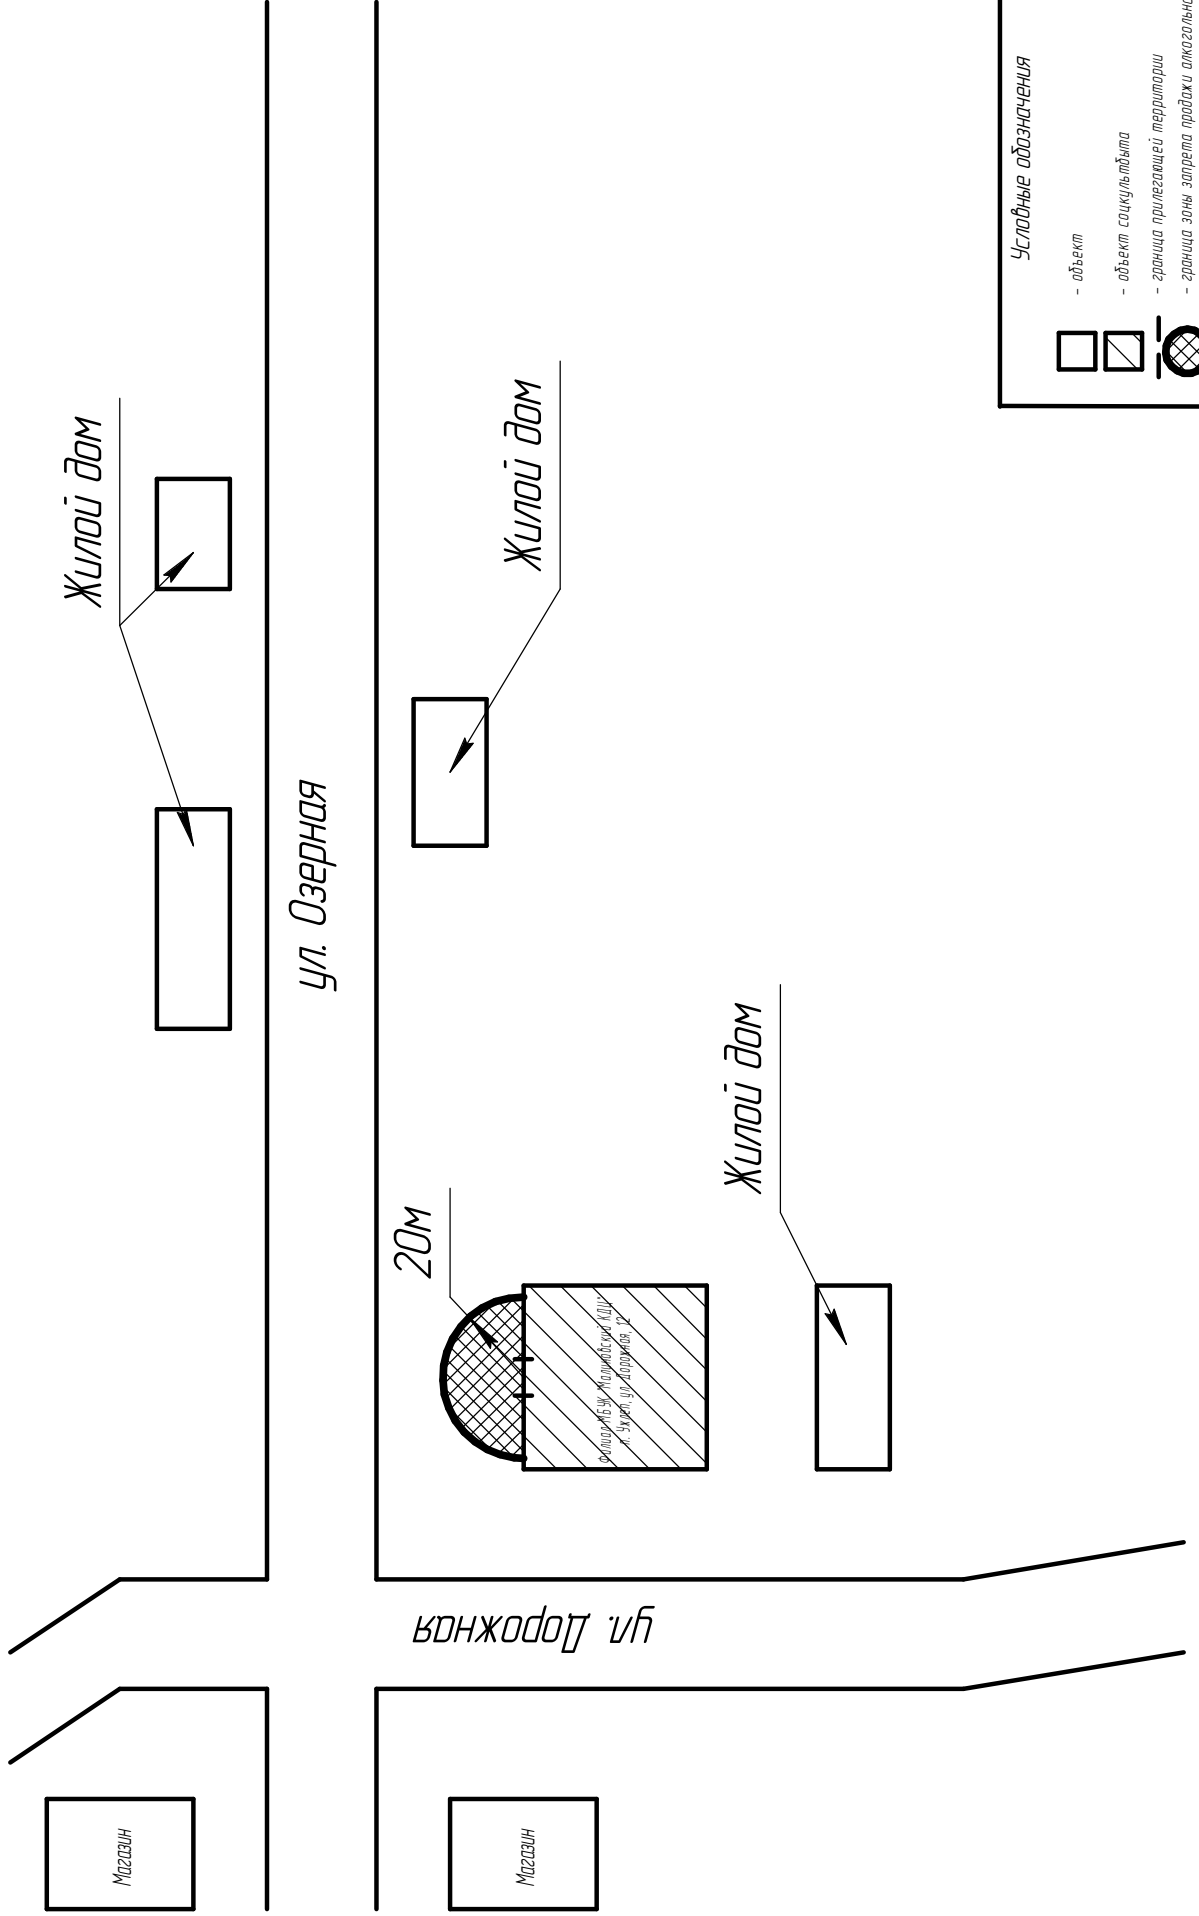

*Схема границ прилегающей территории Филиала МБУК "Малиновский КДЦ"
до объектов торгующих спиртосодержащей продукцией*