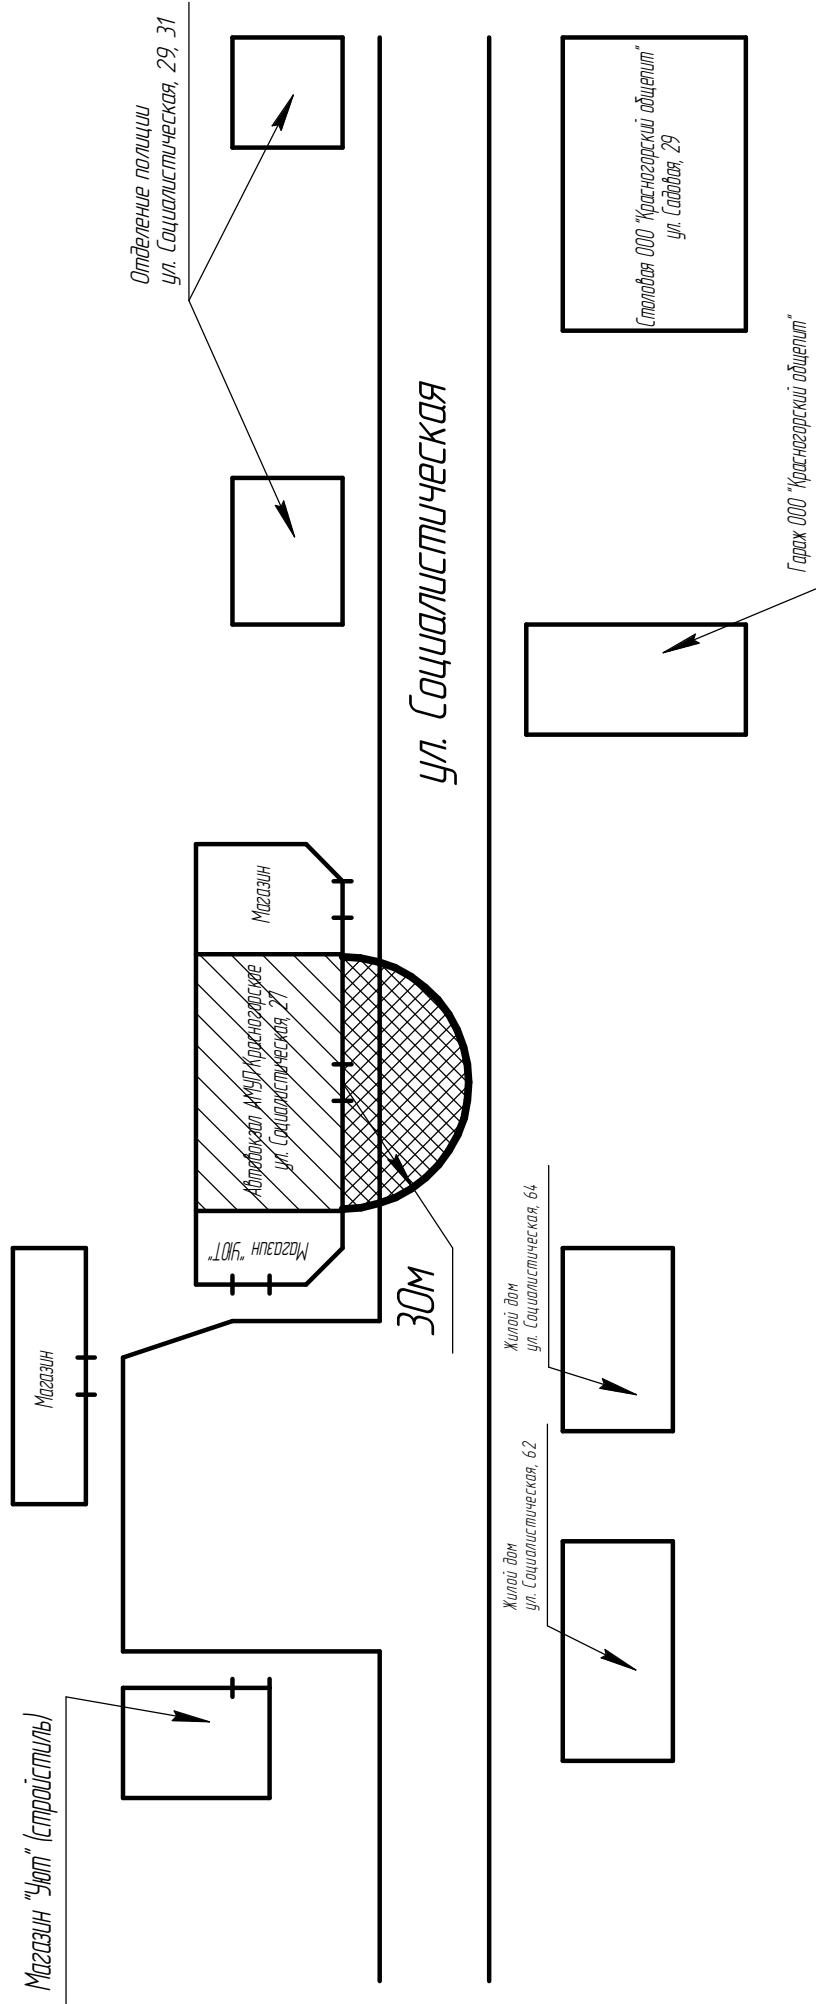

Схема границ прилегающей территории Автовокзала АМУП Красногорское до объектов торгующих спиртосодержащей продукцией

Условные обозначения

- объект
- объект масового скопления граждан
- граница прилегающей территории
- граница зоны запрета продажи алкогольной продукции